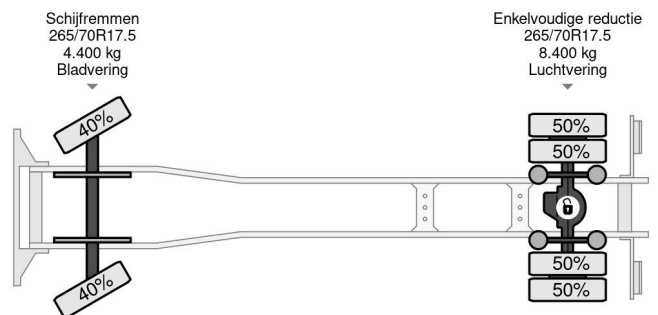

MAN 4X2 - EURO 6 + NL TRUCK + TÜV 08-2025

COMMON

Prix	€ 16.750,- hors TVA
Id	MA334533
Marque	MAN
Type	4X2 - EURO 6 + NL TRUCK + TÜV 08-2025
Année de construction	2016
Kilométrage	358.897 km
Chassis	Plateforme de chargement ouverte
Poids maximum	11.990 kg
Classe d'émission	6

MAN TGL 12.180 4X2 - EURO 6 + NL TRUCK + TÜV 08-2025

Referentienummer: MA334533

PROPERTIES

Date première immatriculation	22-07-2016
Date expiration mot	18-08-2025
Plaque d'immatriculation	70-BHL-3
Carburant	Diesel
Transmission	Transmission manuelle
Numéro d'identification véhicule	WMAN15ZZXGY344533
Configuration des essieux	4x2
Nombre d'essieux	2
Poids à vide	6.675 kg
Nombre de cylindres	4
Puissance kw	132
Puissance hp	179
Empattement	600 cm
Dimensions de la construction (l/b/h)	
Poids de la charge	5.315 kg
Longueur	1.100 cm
Largeur	255 cm