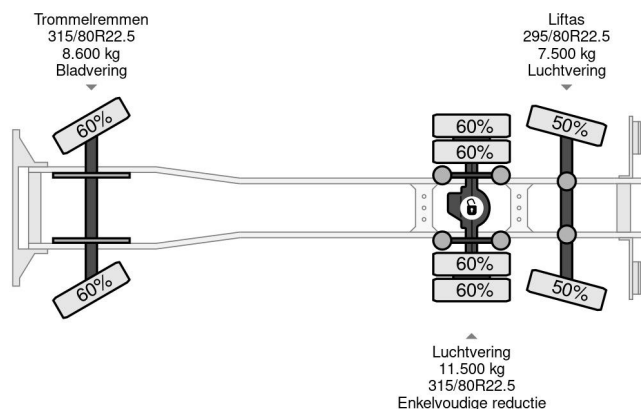

Volvo 6X2 - EURO 3 + PALFINGER PK15002 + LIFT/STEERING AXLE

COMMON

Prix	€ 16.750,- hors TVA
Id	VO293888
Marque	Volvo
Type	6X2 - EURO 3 + PALFINGER PK15002 + LIFT/STEERING AXLE
Année de construction	2001
Kilométrage	494.772 km
Chassis	Plateforme de chargement ouverte
Poids maximum	27.000 kg
Classe d'émission	3

Volvo FM 12.340 6X2 - EURO 3 + PALFINGER PK15002 + LI...

Referentienummer: VO293888

PROPERTIES

Date première immatriculation	08-08-2001
Date expiration mot	16-01-2025
Plaque d'immatriculation	BL-DZ-23
Carburant	Diesel
Transmission	Transmission manuelle
Numéro d'identification véhicule	YV2J4DPC51B293888
Configuration des essieux	6x2
Nombre d'essieux	3
Poids à vide	12.960 kg
Nombre de cylindres	6
Puissance kw	250
Puissance hp	340
Empattement	565 cm
Dimensions de la construction (l/b/h)	
Poids de la charge	14.040 kg
Longueur	910 cm
Largeur	252 cm