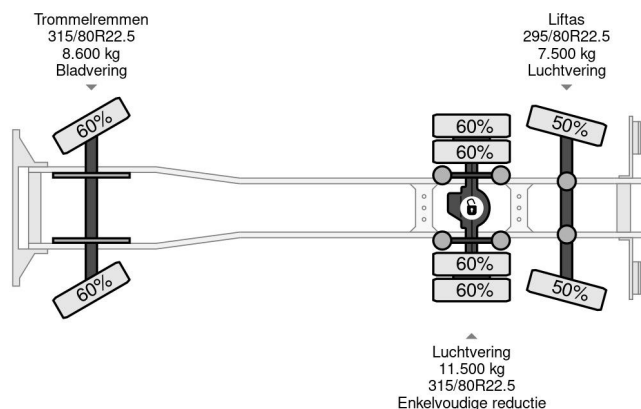

### PROPERTIES

Date première immatriculation	08-08-2001
Date expiration mot	16-01-2025
Plaque d'immatriculation	BL-DZ-23
Carburant	Diesel
Transmission	Transmission manuelle
Numéro d'identification véhicule	YV2J4DPC51B293888
Configuration des essieux	6x2
Nombre d'essieux	3
Poids à vide	12.960 kg
Nombre de cylindres	6
Puissance kw	250
Puissance hp	340
Empattement	565 cm
Dimensions de la construction (l/b/h)	
Poids de la charge	14.040 kg
Longueur	910 cm
Largeur	252 cm