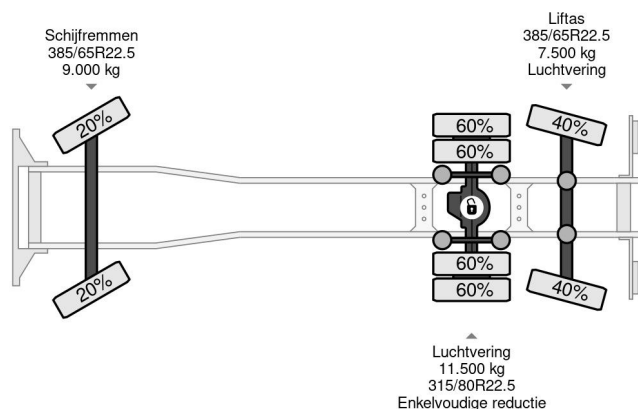

PROPERTIES

Date première immatriculation	19-05-2003
Date expiration mot	15-04-2025
Plaque d'immatriculation	99-BPK-9
Carburant	Diesel
Transmission	Automatique
Numéro d'identification véhicule	YV2J4CLC03B342370
Configuration des essieux	6x2
Nombre d'essieux	3
Poids à vide	13.465 kg
Nombre de cylindres	6
Puissance kw	250
Puissance hp	340
Empattement	598 cm
Poids de la charge	12.535 kg
Longueur	990 cm
Largeur	255 cm

Volvo FM 340 6X2 EFFER 140 2S EURO 3

Referentienummer: VO342370-K

DESCRIPTION

VIDEO AVAILABLE