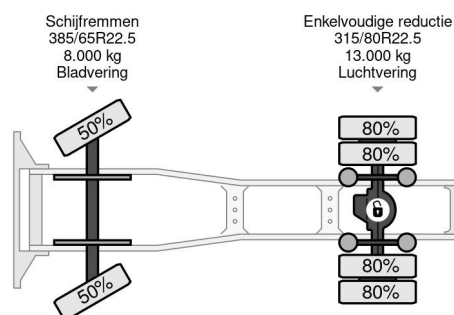

Volvo 4X2 EEV + KIPPER HYDRAULIEK - ORIGINAL NL TRUCK

COMMON

Prix	€ 13.950,- hors TVA
Id	VO562745
Marque	Volvo
Type	4X2 EEV + KIPPER HYDRAULIEK - ORIGINAL NL TRUCK
Année de construction	2010
Kilométrage	1.622.091 km
Chassis	Tracteur standard
Poids maximum	20.000 kg
Classe d'émission	5

Volvo FH 420 4X2 EEV + KIPPER HYDRAULIEK - ORIGINAL...

Referentienummer: VO562745

PROPERTIES

Date première immatriculation	24-06-2010
Date expiration mot	02-10-2025
Plaque d'immatriculation	BX-NV-38
Carburant	Diesel
Transmission	Automatique
Numéro d'identification véhicule	YV2AG10A5AB562745
Configuration des essieux	4x2
Nombre d'essieux	2
Poids à vide	8.166 kg
Nombre de cylindres	6
Puissance kw	315
Puissance hp	428
Empattement	380 cm
Poids de la charge	11.834 kg
Longueur	599 cm
Largeur	255 cm