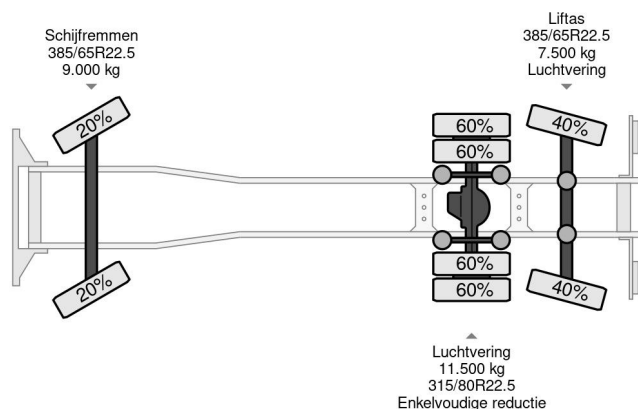

DESCRIPTION

VIDEO AVAILABLE