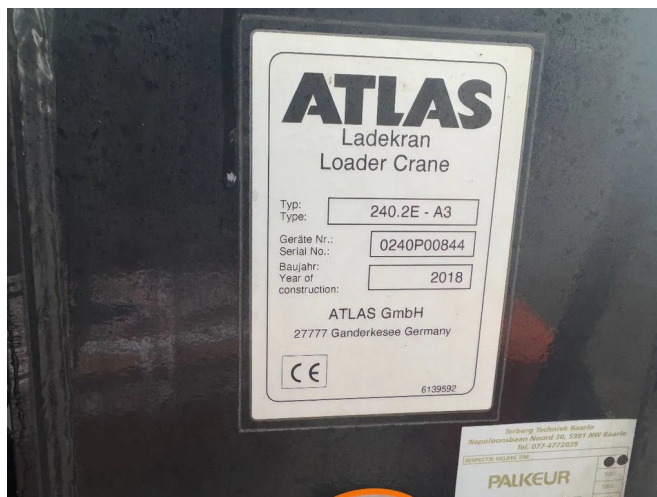

Atlas 240.2E-A3

COMMON

Prix	€ 18.950,- hors TVA
Id	ATP00844
Marque	Atlas
Type	240.2E-A3
Année de construction	2018
Chassis	Bras de grue

PROPERTIES

ACCESSOIRES

DESCRIPTION