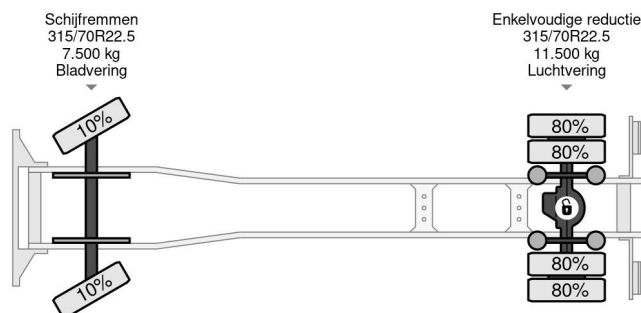

## COMMON

Prix	€ 12.950,- hors TVA
Id	SC198473
Marque	Scania
Type	4X2 - EURO 4 + CARRIER SUPRA 950 MT + DHOLLANDIA LIFT
Année de construction	2008
Kilométrage	680.158 km
Chassis	Transport frigorifique
Poids maximum	19.000 kg
Classe d'émission	4

## PROPERTIES

Date première immatriculation	14-04-2008
Date expiration mot	20-02-2025
Plaque d'immatriculation	BT-ZD-33
Carburant	Diesel
Transmission	Semi-automatique
Numéro d'identification véhicule	XLEP4X20005198473
Configuration des essieux	4x2
Nombre d'essieux	2
Poids à vide	10.720 kg
Nombre de cylindres	5
Puissance kw	169
Puissance hp	230
Empattement	570 cm
Dimensions de la construction (l/b/h)	
Poids de la charge	8.280 kg
Longueur	1.060 cm
Largeur	255 cm