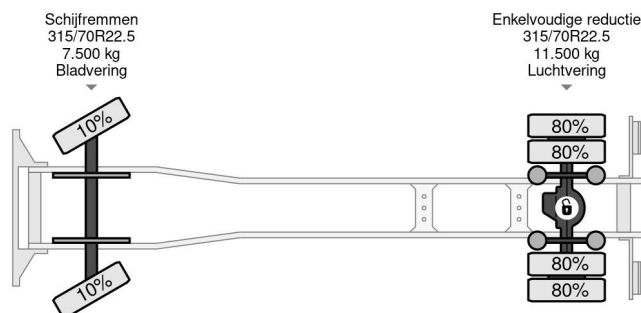

Scania 4X2 - EURO 4 + CARRIER SUPRA 950 MT + DHOLLANDIA LIFT

COMMON

Prix	€ 12.950,- hors TVA
Id	SC198473
Marque	Scania
Type	4X2 - EURO 4 + CARRIER SUPRA 950 MT + DHOLLANDIA LIFT
Année de construction	2008
Kilométrage	680.158 km
Chassis	Transport frigorifique
Poids maximum	19.000 kg
Classe d'émission	4

Scania P230 4X2 - EURO 4 + CARRIER SUPRA 950 MT + D...

Referentienummer: SC198473

PROPERTIES

Date première immatriculation	14-04-2008
Date expiration mot	20-02-2025
Plaque d'immatriculation	BT-ZD-33
Carburant	Diesel
Transmission	Semi-automatique
Numéro d'identification véhicule	XLEP4X20005198473
Configuration des essieux	4x2
Nombre d'essieux	2
Poids à vide	10.720 kg
Nombre de cylindres	5
Puissance kw	169
Puissance hp	230
Empattement	570 cm
Dimensions de la construction (l/b/h)	
Poids de la charge	8.280 kg
Longueur	1.060 cm
Largeur	255 cm