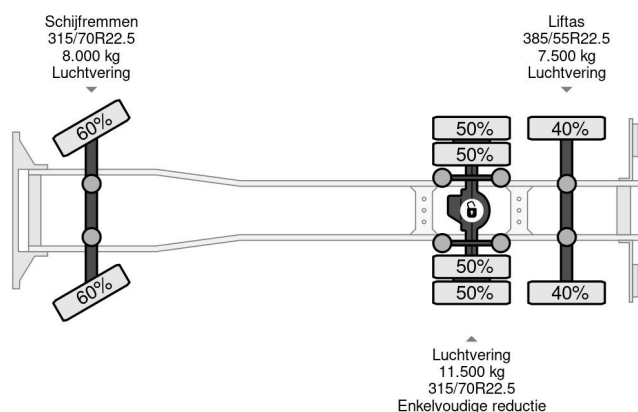

DESCRIPTION

VIDEO AVAILABLE

Marque d'unité froide: Thermo King