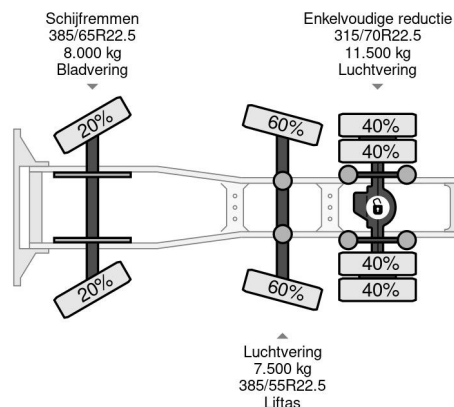

DAF 6X2 - EURO 6 + LIFT/STEERING AXLE + FULL SPOILER

COMMON

Prix	€ 29.950,- hors TVA
Id	DA182507
Marque	DAF
Type	6X2 - EURO 6 + LIFT/STEERING AXLE + FULL SPOILER
Année de construction	2018
Kilométrage	753.804 km
Chassis	Tracteur standard
Poids maximum	27.000 kg
Classe d'émission	6

DAF XF 480 6X2 - EURO 6 + LIFT/STEERING AXLE + FULL...

Referentienummer: DA182507

PROPERTIES

Date première immatriculation	24-01-2018
Date expiration mot	26-01-2025
Plaque d'immatriculation	94-BKD-5
Carburant	Diesel
Transmission	Automatique
Numéro d'identification véhicule	XLRTGH4300G182507
Configuration des essieux	6x2
Nombre d'essieux	3
Poids à vide	8.768 kg
Nombre de cylindres	6
Puissance kw	355
Puissance hp	483
Empattement	395 cm
Poids de la charge	18.232 kg
Longueur	631 cm
Largeur	255 cm