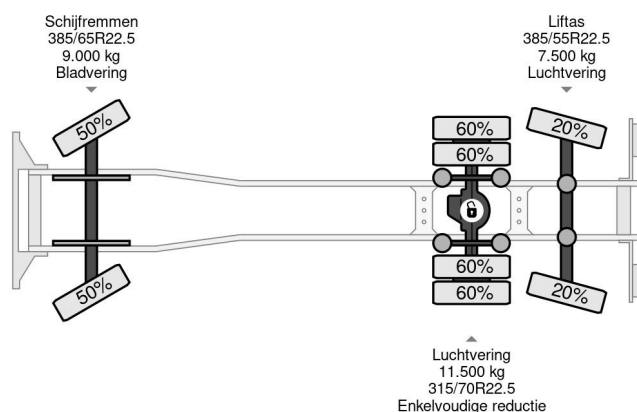

PROPERTIES

Date première immatriculation	06-02-2018
Date expiration mot	06-02-2025
Plaque d'immatriculation	04-BKL-9
Carburant	Diesel
Transmission	Automatique
Numéro d'identification véhicule	XLRASH4300G186643
Configuration des essieux	6x2
Nombre d'essieux	3
Poids à vide	13.115 kg
Nombre de cylindres	6
Puissance kw	355
Puissance hp	483
Empattement	645 cm
Poids de la charge	14.885 kg
Longueur	1.055 cm
Largeur	260 cm

DAF XF 480 6X2 - EURO 6 + LIFT/STEERING AXLE + NIGH...

Referentienummer: DA186643

DESCRIPTION

VIDEO AVAILABLE

Energieweg 7, 4231 DJ Meerkerk

Tel.: +31 (0)183 74 56 20

Email: info@rhtrucks.nl