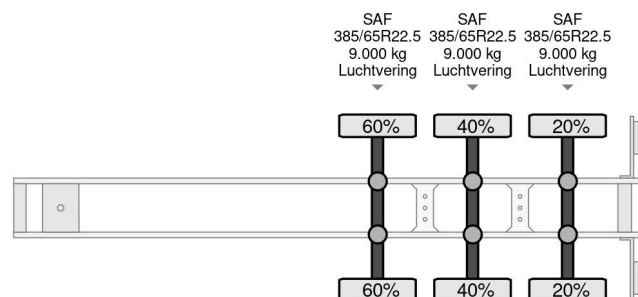

DESCRIPTION

VIDEO AVAILABLE

Marque d'unité froide: Carrier