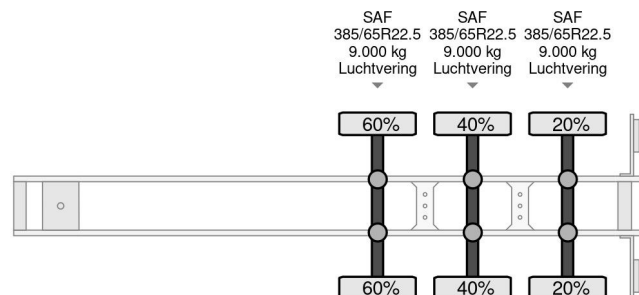

DESCRIPTION

VIDEO AVAILABLE

Marque d'unité froide: Carrier