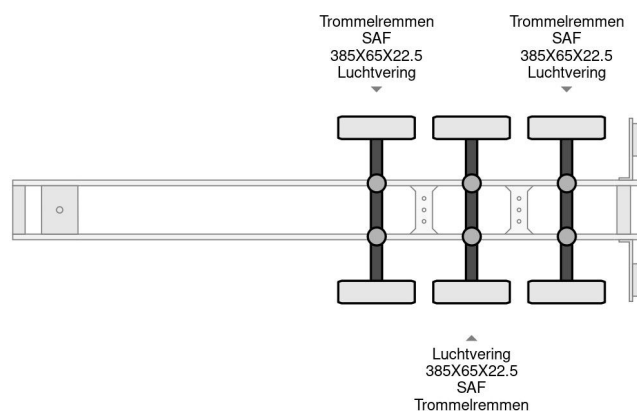

ACCESSOIRES

- Lubrification centralisée
- Portes arrière
- Système anti-blocage

DESCRIPTION

Marque d'unité froide: Carrier