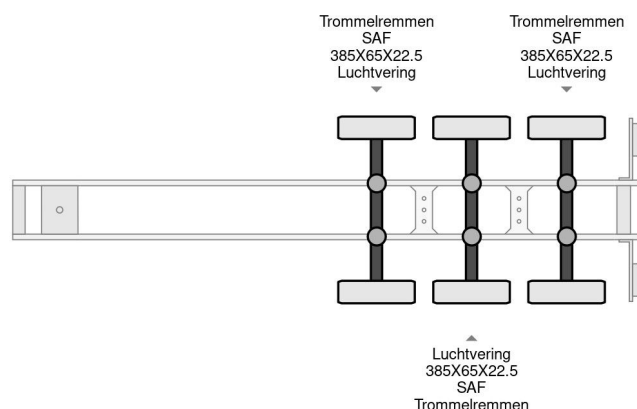

ACCESSOIRES

- Lubrification centralisée
- Portes arrière
- Système anti-blocage

DESCRIPTION

Marque d'unité froide: Carrier