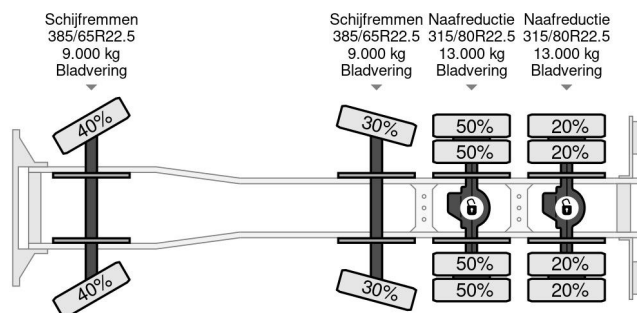

Mercedes-Benz 8X4 - HMF 2243-Z2 CRANE + REMOTE + HYVALIFT HOOKLIFT + FULL STEEL SUSP + EURO 6

COMMON

Prix	Sur demande hors TVA
Id	MB835359-K
Marque	Mercedes-Benz
Type	8X4 - HMF 2243-Z2 CRANE + REMOTE + HYVALIFT HOOKLIFT + FULL STEEL SUSP + EURO 6
Année de construction	2014
Kilométrage	487.323 km
Chassis	Dépanneuse
Poids maximum	41.000 kg
Classe d'émission	6

Mercedes-Benz Arocs 4145 8X4 - HMF 2243-Z2 CRANE + R...
Referentienummer: MB835359-K

PROPERTIES

Date première immatriculation	25-04-2014
Date expiration mot	25-04-2025
Plaque d'immatriculation	72-BDT-7
Carburant	Diesel
Transmission	Automatique
Numéro d'identification véhicule	WDB9642311L835359
Configuration des essieux	8x4
Nombre d'essieux	4
Poids à vide	18.370 kg
Nombre de cylindres	6
Puissance kw	330
Puissance hp	449
Empattement	590 cm
Poids de la charge	22.630 kg
Longueur	875 cm
Largeur	250 cm