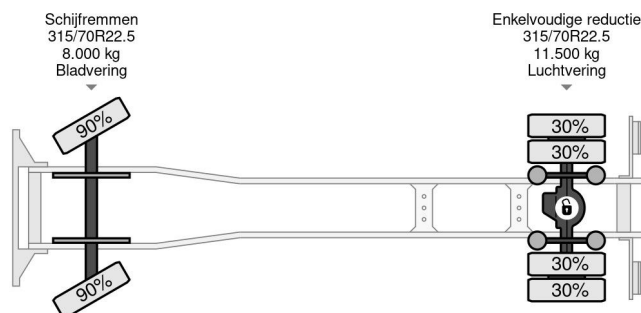

Volvo 4X2 EURO 6 TÜV TILL 09-2025 DHOLLANDIA LIFT 360 DEGREES CAMERA

COMMON

Prix	€ 34.950,- hors TVA
Id	VO878286
Marque	Volvo
Type	4X2 EURO 6 TÜV TILL 09-2025 DHOLLANDIA LIFT 360 DEGREES CAMERA
Année de construction	2018
Kilométrage	415.653 km
Chassis	Caisse fermée
Poids maximum	21.000 kg
Classe d'émission	6

Volvo FM 370 4X2 EURO 6 TÜV TILL 09-2025 DHOLLANDIA...

Referentienummer: VO878286

PROPERTIES

Date première immatriculation	24-09-2018
Date expiration mot	24-09-2025
Plaque d'immatriculation	33-BLJ-5
Carburant	Diesel
Transmission	Automatique
Numéro d'identification véhicule	YS2X922A2JB878286
Configuration des essieux	4x2
Nombre d'essieux	2
Poids à vide	9.870 kg
Nombre de cylindres	6
Puissance kw	278
Puissance hp	378
Empattement	520 cm
Dimensions de la construction (l/b/h)	
Poids de la charge	11.130 kg
Longueur	940 cm
Largeur	255 cm