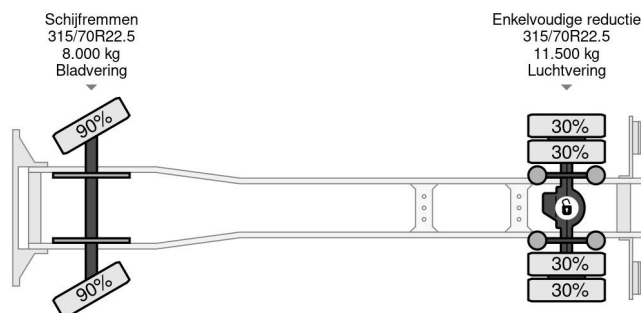

## COMMON

Prix	€ 34.950,- hors TVA
Id	VO878286
Marque	Volvo
Type	4X2 EURO 6 TÜV TILL 09-2025 DHOLLANDIA LIFT 360 DEGREES CAMERA
Année de construction	2018
Kilométrage	415.653 km
Chassis	Caisse fermée
Poids maximum	21.000 kg
Classe d'émission	6

## PROPERTIES

Date première immatriculation	24-09-2018
Date expiration mot	24-09-2025
Plaque d'immatriculation	33-BLJ-5
Carburant	Diesel
Transmission	Automatique
Numéro d'identification véhicule	YS2X922A2JB878286
Configuration des essieux	4x2
Nombre d'essieux	2
Poids à vide	9.870 kg
Nombre de cylindres	6
Puissance kw	278
Puissance hp	378
Empattement	520 cm
Dimensions de la construction (l/b/h)	
Poids de la charge	11.130 kg
Longueur	940 cm
Largeur	255 cm