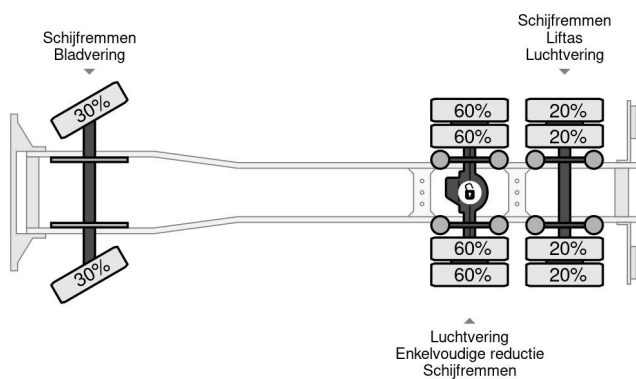

DESCRIPTION

VIDEO AVAILABLE