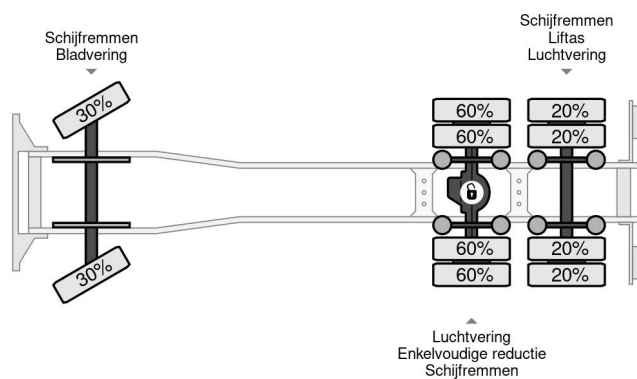

### COMMON

Prix	€ 29.950,- hors TVA
Id	SC129695-K
Marque	Scania
Type	6X2 HIAB 244 + REMOTE CONTROL
Année de construction	2005
Kilométrage	608.515 km
Chassis	Dépanneuse
Poids maximum	27.000 kg
Classe d'émission	3

### PROPERTIES

Date première immatriculation	08-11-2005
Carburant	Diesel
Transmission	Semi-automatique
Numéro d'identification véhicule	XLER6X20005129695
Configuration des essieux	6x2
Nombre d'essieux	3
Poids à vide	15.915 kg
Nombre de cylindres	8
Puissance kw	368
Puissance hp	500
Poids de la charge	11.085 kg