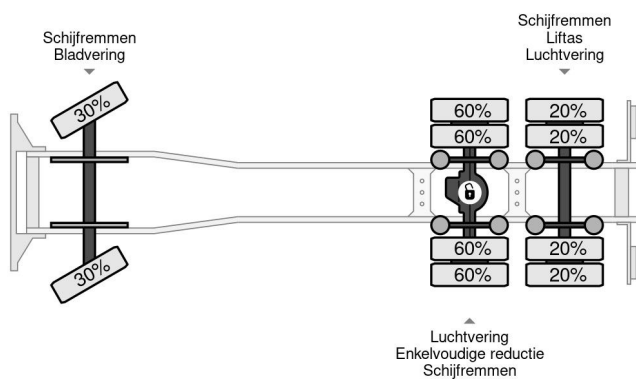

Scania 6X2 HIAB 244 + REMOTE CONTROL

COMMON

Prix	€ 29.950,- hors TVA
Id	SC129695-K
Marque	Scania
Type	6X2 HIAB 244 + REMOTE CONTROL
Année de construction	2005
Kilométrage	608.515 km
Chassis	Dépanneuse
Poids maximum	27.000 kg
Classe d'émission	3

Scania R500 V8 6X2 HIAB 244 + REMOTE CONTROL

Referentienummer: SC129695-K

PROPERTIES

Date première immatriculation	08-11-2005
Carburant	Diesel
Transmission	Semi-automatique
Numéro d'identification véhicule	XLER6X20005129695
Configuration des essieux	6x2
Nombre d'essieux	3
Poids à vide	15.915 kg
Nombre de cylindres	8
Puissance kw	368
Puissance hp	500
Poids de la charge	11.085 kg