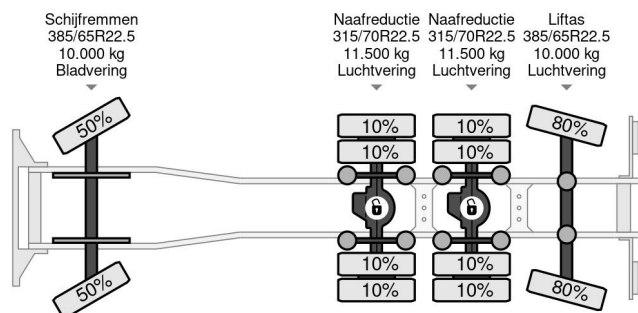

## COMMON

Prix	Sur demande hors TVA
Id	VO762485-K
Marque	Volvo
Type	8X4 - EURO 6 + HMF 2243-Z2 + REMOTE + HTS CABLE LIFT + LIFT/STEERING AXLE + TÜV 05-2025
Année de construction	2014
Kilométrage	577.336 km
Chassis	Dépanneuse
Poids maximum	43.000 kg
Classe d'émission	6

## PROPERTIES

Date première immatriculation	30-05-2014
Date expiration mot	30-05-2025
Plaque d'immatriculation	73-BDV-5
Carburant	Diesel
Transmission	Automatique
Numéro d'identification véhicule	YV2XT40G9EA762485
Configuration des essieux	8x4
Nombre d'essieux	4
Poids à vide	16.440 kg
Nombre de cylindres	6
Puissance kw	375
Puissance hp	510
Empattement	665 cm
Poids de la charge	26.560 kg
Longueur	937 cm
Largeur	255 cm

## DESCRIPTION

---

VIDEO AVAILABLE  
CONTAINER 625X241X117 CM