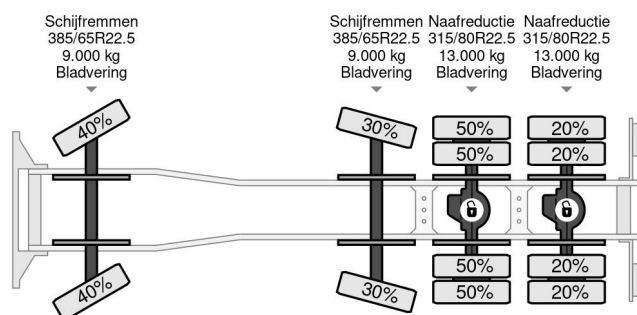

Mercedes-Benz 8X4 - HMF 2243-Z2 CRANE + REMOTE + HYVALIFT HOOKLIFT + FULL STEEL SUSP + EURO 6

COMMON

Prix	Sur demande hors TVA
Id	MB835359
Marque	Mercedes-Benz
Type	8X4 - HMF 2243-Z2 CRANE + REMOTE + HYVALIFT HOOKLIFT + FULL STEEL SUSP + EURO 6
Année de construction	2014
Kilométrage	487.323 km
Chassis	Système de bras à crochet
Poids maximum	41.000 kg
Classe d'émission	6

Mercedes-Benz Arocs 4145 8X4 - HMF 2243-Z2 CRANE + R...
Referentienummer: MB835359

PROPERTIES

Date première immatriculation	25-04-2014
Date expiration mot	25-04-2025
Plaque d'immatriculation	72-BDT-7
Carburant	Diesel
Transmission	Automatique
Numéro d'identification véhicule	WDB9642311L835359
Configuration des essieux	8x4
Nombre d'essieux	4
Poids à vide	18.370 kg
Nombre de cylindres	6
Puissance kw	330
Puissance hp	449
Empattement	590 cm
Poids de la charge	22.630 kg
Longueur	875 cm
Largeur	250 cm