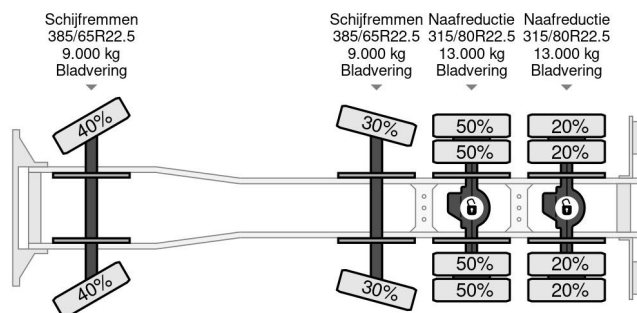

Mercedes-Benz 8X4 - HMF 2243-Z2 CRANE + REMOTE + HYVALIFT HOOKLIFT + FULL STEEL SUSP + EURO 6

COMMON

Prix	Sur demande hors TVA
Id	MB835359
Marque	Mercedes-Benz
Type	8X4 - HMF 2243-Z2 CRANE + REMOTE + HYVALIFT HOOKLIFT + FULL STEEL SUSP + EURO 6
Année de construction	2014
Kilométrage	487.323 km
Chassis	Système de bras à crochet
Poids maximum	41.000 kg
Classe d'émission	6

Mercedes-Benz Arocs 4145 8X4 - HMF 2243-Z2 CRANE + R...
Referentienummer: MB835359

PROPERTIES

Date première immatriculation	25-04-2014
Date expiration mot	25-04-2025
Plaque d'immatriculation	72-BDT-7
Carburant	Diesel
Transmission	Automatique
Numéro d'identification véhicule	WDB9642311L835359
Configuration des essieux	8x4
Nombre d'essieux	4
Poids à vide	18.370 kg
Nombre de cylindres	6
Puissance kw	330
Puissance hp	449
Empattement	590 cm
Poids de la charge	22.630 kg
Longueur	875 cm
Largeur	250 cm