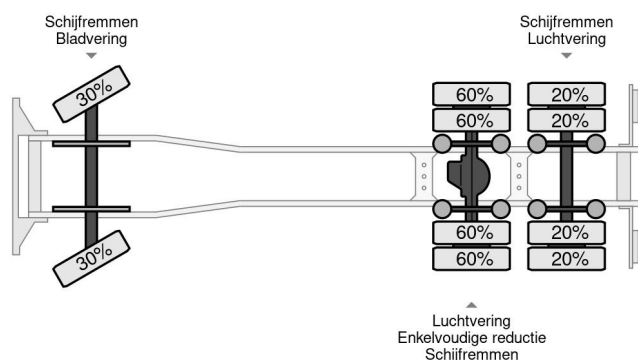

DESCRIPTION

VIDEO AVAILABLE