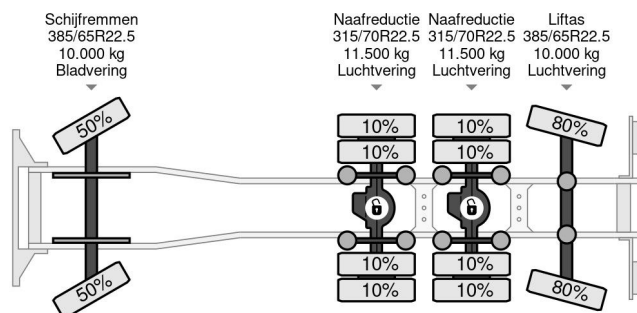

Volvo 8X4 - EURO 6 + HMF 2243-Z2 + REMOTE + HTS CABLE LIFT + LIFT/STEERING AXLE + TÜV 05-2025

COMMON

Prix	Sur demande hors TVA
Id	VO762485
Marque	Volvo
Type	8X4 - EURO 6 + HMF 2243-Z2 + REMOTE + HTS CABLE LIFT + LIFT/STEERING AXLE + TÜV 05-2025
Année de construction	2014
Kilométrage	577.336 km
Chassis	Système de câble
Poids maximum	43.000 kg
Classe d'émission	6

Volvo FMX 500 8X4 - EURO 6 + HMF 2243-Z2 + REMOTE + ...
Referentienummer: VO762485

PROPERTIES

Date première immatriculation	30-05-2014
Date expiration mot	30-05-2025
Plaque d'immatriculation	73-BDV-5
Carburant	Diesel
Transmission	Automatique
Numéro d'identification véhicule	YV2XT40G9EA762485
Configuration des essieux	8x4
Nombre d'essieux	4
Poids à vide	16.440 kg
Nombre de cylindres	6
Puissance kw	375
Puissance hp	510
Empattement	665 cm
Poids de la charge	26.560 kg
Longueur	937 cm
Largeur	255 cm

Réservoir de carburant en aluminium • Rétroviseurs
extérieurs à réglage électrique • Système anti-blocage •
Verrouillage centralisé • Verrouillage centralisé à distance

DESCRIPTION

VIDEO AVAILABLE
CONTAINER 625X241X117 CM