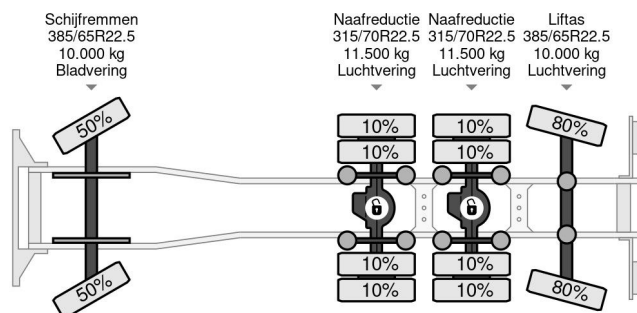

## PROPERTIES

Date première immatriculation	30-05-2014
Date expiration mot	30-05-2025
Plaque d'immatriculation	73-BDV-5
Carburant	Diesel
Transmission	Automatique
Numéro d'identification véhicule	YV2XT40G9EA762485
Configuration des essieux	8x4
Nombre d'essieux	4
Poids à vide	16.440 kg
Nombre de cylindres	6
Puissance kw	375
Puissance hp	510
Empattement	665 cm
Poids de la charge	26.560 kg
Longueur	937 cm
Largeur	255 cm

## DESCRIPTION

---

VIDEO AVAILABLE  
CONTAINER 625X241X117 CM