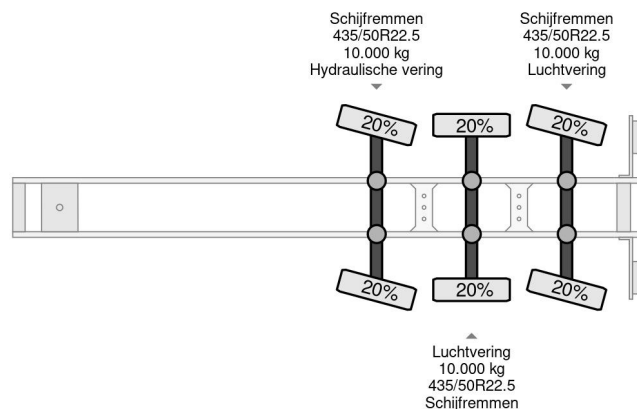

Referentienummer: REB60237-2