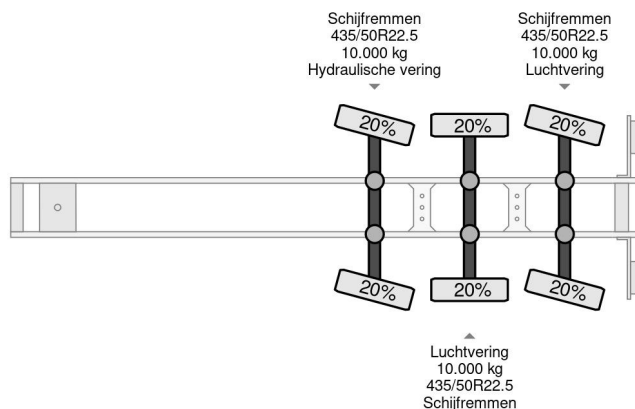

PROPERTIES

Date première immatriculation	31-10-2008
Date expiration mot	07-05-2025
Plaque d'immatriculation	OK-48-SK
Numéro d'identification véhicule	YA5B303A846B60237
Nombre d'essieux	3
Poids à vide	7.300 kg
Empattement	950 cm
Dimensions de la construction (l/b/h)	
Poids de la charge	38.700 kg
Longueur	1.265 cm
Largeur	255 cm

ACCESSOIRES

- Système anti-blocage

Renders 3 AXLE + 2X STEERING AXLE + TÜV 05-2025 - LZV

Referentienummer: REB60237-2

DESCRIPTION