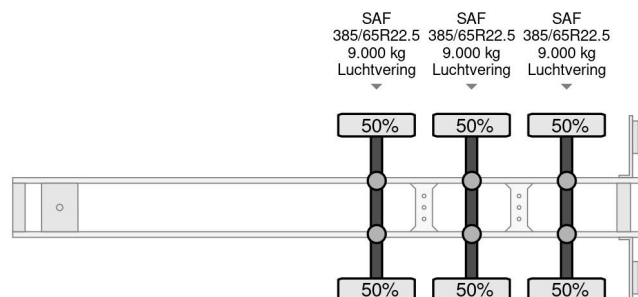

DESCRIPTION

VIDEO AVAILABLE

Marque d'unité froide: Carrier