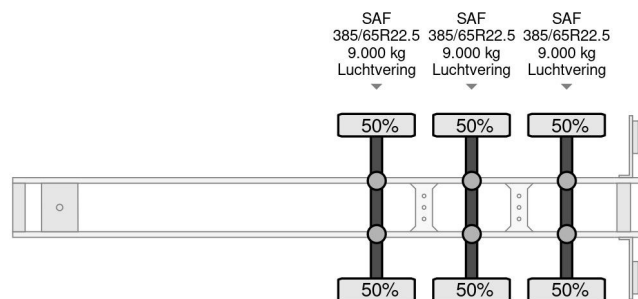

DESCRIPTION

VIDEO AVAILABLE

Marque d'unité froide: Carrier