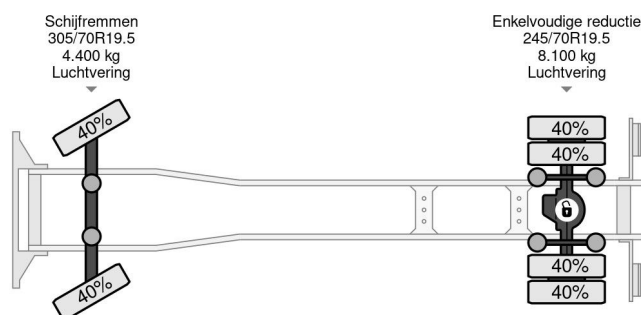

Mercedes-Benz 4X2 MOETEFINDT EURO 6 REMOTE CONTROL

COMMON

Prix	€ 42.950,- hors TVA
Id	MB793845
Marque	Mercedes-Benz
Type	4X2 MOETEFINDT EURO 6 REMOTE CONTROL
Année de construction	2013
Kilométrage	969.485 km
Chassis	Camion de transport d'automobiles
Poids maximum	11.990 kg
Classe d'émission	6

Mercedes-Benz Atego 1224 4X2 MOETEFINDT EURO 6 RE...

Referentienummer: MB793845

PROPERTIES

Date première immatriculation	10-12-2013
Date expiration mot	15-02-2025
Plaque d'immatriculation	94-BRN-5
Carburant	Diesel
Transmission	Automatique
Numéro d'identification véhicule	WDB9670281L793845
Configuration des essieux	4x2
Nombre d'essieux	2
Poids à vide	7.210 kg
Nombre de cylindres	6
Puissance kw	175
Puissance hp	238
Empattement	542 cm
Dimensions de la construction (l/b/h)	
Poids de la charge	4.780 kg
Longueur	1.010 cm
Largeur	255 cm
La taille	400 cm