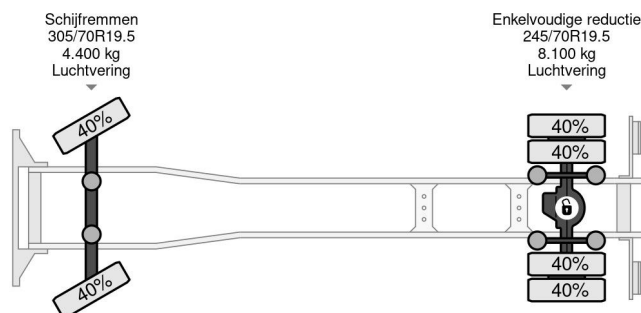

## COMMON

Prix	€ 42.950,- hors TVA
Id	MB793845
Marque	Mercedes-Benz
Type	4X2 MOETEFINDT EURO 6 REMOTE CONTROL
Année de construction	2013
Kilométrage	969.485 km
Chassis	Camion de transport d'automobiles
Poids maximum	11.990 kg
Classe d'émission	6

## PROPERTIES

Date première immatriculation	10-12-2013
Date expiration mot	15-02-2025
Plaque d'immatriculation	94-BRN-5
Carburant	Diesel
Transmission	Automatique
Numéro d'identification véhicule	WDB9670281L793845
Configuration des essieux	4x2
Nombre d'essieux	2
Poids à vide	7.210 kg
Nombre de cylindres	6
Puissance kw	175
Puissance hp	238
Empattement	542 cm
Dimensions de la construction (l/b/h)	
Poids de la charge	4.780 kg
Longueur	1.010 cm
Largeur	255 cm
La taille	400 cm