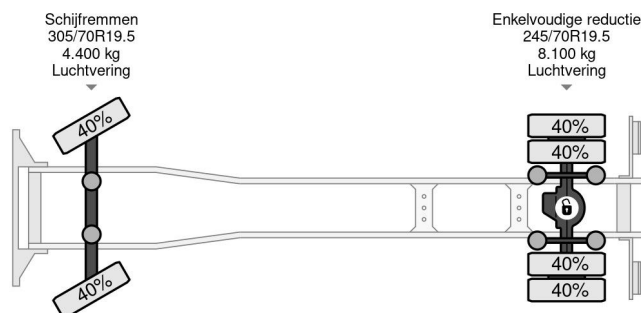

Mercedes-Benz 4X2 MOETEFINDT EURO 6 REMOTE CONTROL

COMMON

Prix	€ 42.950,- hors TVA
Id	MB793845
Marque	Mercedes-Benz
Type	4X2 MOETEFINDT EURO 6 REMOTE CONTROL
Année de construction	2013
Kilométrage	969.485 km
Chassis	Camion de transport d'automobiles
Poids maximum	11.990 kg
Classe d'émission	6

Mercedes-Benz Atego 1224 4X2 MOETEFINDT EURO 6 RE...

Referentienummer: MB793845

PROPERTIES

Date première immatriculation	10-12-2013
Date expiration mot	15-02-2025
Plaque d'immatriculation	94-BRN-5
Carburant	Diesel
Transmission	Automatique
Numéro d'identification véhicule	WDB9670281L793845
Configuration des essieux	4x2
Nombre d'essieux	2
Poids à vide	7.210 kg
Nombre de cylindres	6
Puissance kw	175
Puissance hp	238
Empattement	542 cm
Dimensions de la construction (l/b/h)	
Poids de la charge	4.780 kg
Longueur	1.010 cm
Largeur	255 cm
La taille	400 cm