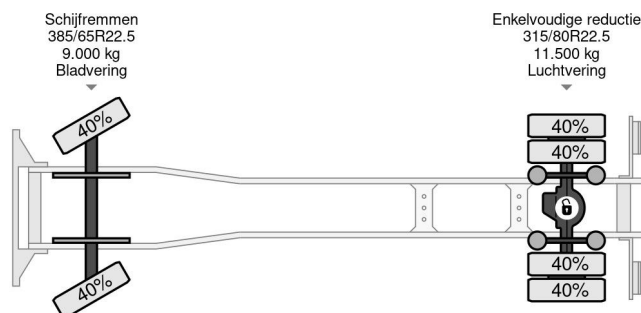

## COMMON

Prix	€ 19.950,- hors TVA
Id	VO674412
Marque	Volvo
Type	4X2 HYVA LIFT 14T + REMOTE CONTROL TÜV TILL 11-2025
Année de construction	2013
Kilométrage	537.739 km
Chassis	Système de bras à portique
Poids maximum	20.000 kg
Classe d'émission	5

Volvo FM 330 4X2 HYVA LIFT 14T + REMOTE CONTROL T...  
Referentienummer: VO674412

## PROPERTIES

Date première immatriculation	19-11-2013
Date expiration mot	19-11-2025
Plaque d'immatriculation	79-BDH-5
Carburant	Diesel
Transmission	Automatique
Numéro d'identification véhicule	YV2J1D1A2EB674412
Configuration des essieux	4x2
Nombre d'essieux	2
Poids à vide	10.840 kg
Nombre de cylindres	6
Puissance kw	248
Puissance hp	337
Empattement	370 cm
Poids de la charge	9.160 kg
Longueur	670 cm
Largeur	255 cm