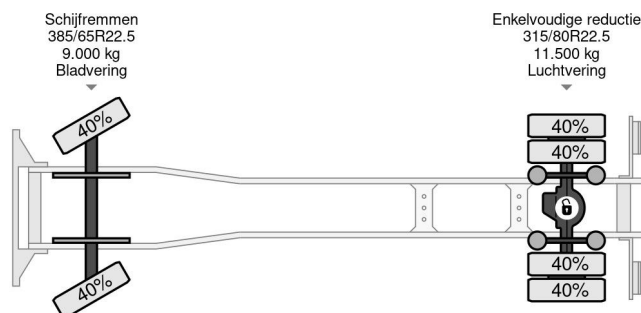

Volvo 4X2 HYVA LIFT 14T + REMOTE CONTROL TÜV TILL 11-2025

COMMON

Prix	€ 19.950,- hors TVA
Id	VO674412
Marque	Volvo
Type	4X2 HYVA LIFT 14T + REMOTE CONTROL TÜV TILL 11-2025
Année de construction	2013
Kilométrage	537.739 km
Chassis	Système de bras à portique
Poids maximum	20.000 kg
Classe d'émission	5

Volvo FM 330 4X2 HYVA LIFT 14T + REMOTE CONTROL T...
Referentienummer: VO674412

PROPERTIES

Date première immatriculation	19-11-2013
Date expiration mot	19-11-2025
Plaque d'immatriculation	79-BDH-5
Carburant	Diesel
Transmission	Automatique
Numéro d'identification véhicule	YV2J1D1A2EB674412
Configuration des essieux	4x2
Nombre d'essieux	2
Poids à vide	10.840 kg
Nombre de cylindres	6
Puissance kw	248
Puissance hp	337
Empattement	370 cm
Poids de la charge	9.160 kg
Longueur	670 cm
Largeur	255 cm