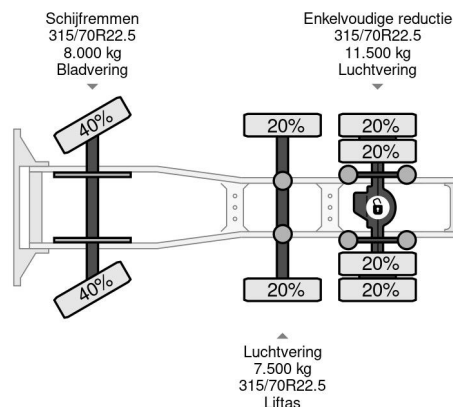

PROPERTIES

Date première immatriculation	27-11-2015
Date expiration mot	27-11-2025
Plaque d'immatriculation	60-BGL-6
Carburant	Diesel
Transmission	Automatique
Numéro d'identification véhicule	XLRTGH4300G086627
Configuration des essieux	6x2
Nombre d'essieux	3
Poids à vide	8.860 kg
Nombre de cylindres	6
Puissance kw	340
Puissance hp	462
Empattement	395 cm
Poids de la charge	18.140 kg
Longueur	631 cm
Largeur	255 cm

DAF XF 460 6X2 - EURO 6 + LIFT AXLE + TÜV 11-2025

Referentienummer: DA086627

DESCRIPTION

VIDEO AVAILABLE

Energieweg 7, 4231 DJ Meerkerk

Tel.: +31 (0)183 74 56 20

Email: info@rhtrucks.nl