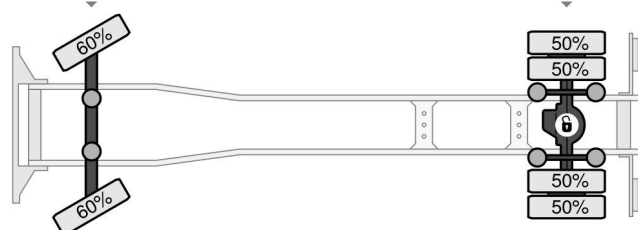

Mercedes-Benz 4X2 FALKOM 5000 + REMOTE CONTROL + WINCH EURO 6 TÜV TILL 05-2025

COMMON

Prix	€ 49.750,- hors TVA
Id	MB858154-K
Marque	Mercedes-Benz
Type	4X2 FALKOM 5000 + REMOTE CONTROL + WINCH EURO 6 TÜV TILL 05-2025
Année de construction	2014
Kilométrage	563.019 km
Chassis	Dépanneuse
Poids maximum	16.000 kg
Classe d'émission	6

Mercedes-Benz Atego 1823 4X2 FALKOM 5000 + REMOTE ...

Referentienummer: MB858154-K

Schijfremmen
305/70R19.5
6.100 kg
Luchtvering

Enkelvoudige reductie
305/70R19.5
10.500 kg
Luchtvering

PROPERTIES

Date expiration mot	30-05-2025
Plaque d'immatriculation	03-BDV-3
Carburant	Diesel
Transmission	Automatique
Numéro d'identification véhicule	WDB9670271L858154
Configuration des essieux	4x2
Nombre d'essieux	2
Poids à vide	10.775 kg
Nombre de cylindres	6
Puissance kw	175
Puissance hp	238
Empattement	476 cm
Poids de la charge	5.225 kg
Longueur	890 cm
Largeur	252 cm