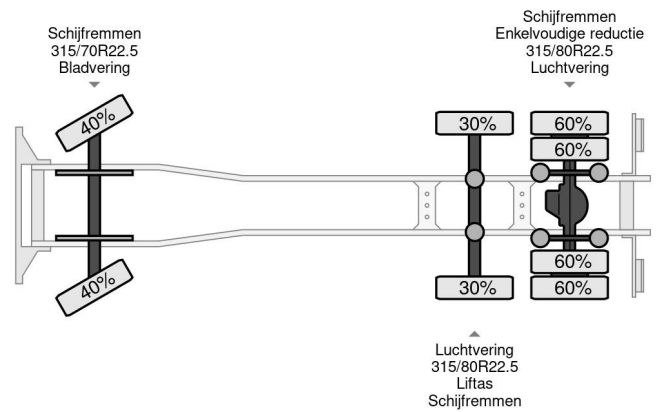

COMMON

€ 13.950,- hors TVA

PROPERTIES

Scania R420 6X2 MULTILIFT SLT 180

Referentienummer: SC114578

ACCESSOIRES

DESCRIPTION