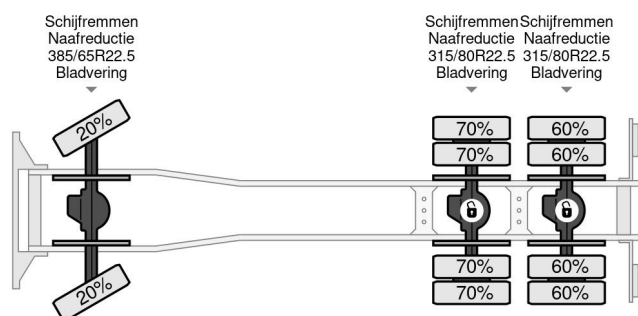

DESCRIPTION

VIDEO AVAILABLE