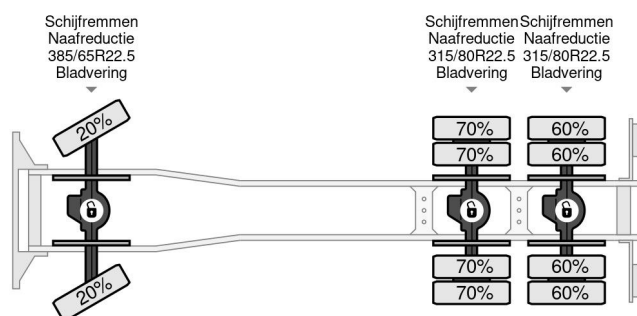

Iveco Trakker 450 EURO 6 6X6 VDL 20T FULL STEEL

Referentienummer: IV328131

DESCRIPTION

VIDEO AVAILABLE