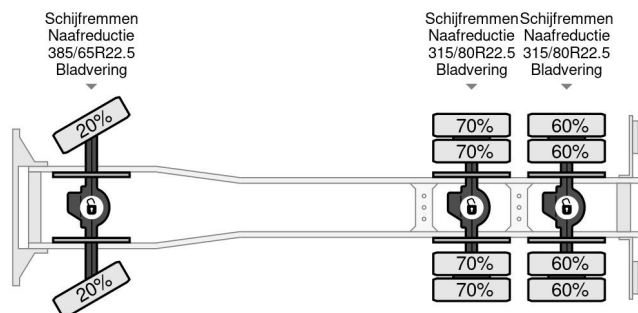

Iveco Trakker 450 EURO 6 6X6 VDL 20T FULL STEEL

Referentienummer: IV328131

DESCRIPTION

VIDEO AVAILABLE