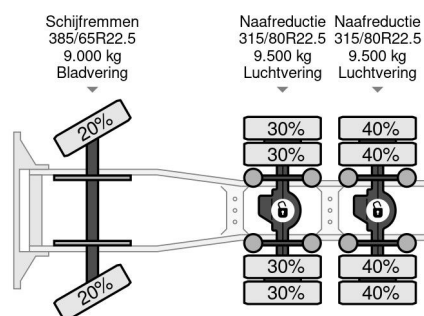

### COMMON

Prix	Sur demande hors TVA
Id	VO656109
Marque	Volvo
Type	6X4 RETARDER BIG AXLES HUB REDUCTION
Année de construction	2013
Kilométrage	896.457 km
Chassis	Tracteur standard
Poids maximum	34.000 kg
Classe d'émission	5

Volvo FM 500 6X4 RETARDER BIG AXLES HUB REDUCTION

Referentienummer: VO656109

### PROPERTIES

Date première immatriculation	11-10-2013
Plaque d'immatriculation	68-BDF-4
Carburant	Diesel
Transmission	Automatique
Numéro d'identification véhicule	YV2JG30D6DB656109
Configuration des essieux	6x4
Nombre d'essieux	3
Poids à vide	10.760 kg
Nombre de cylindres	6
Puissance kw	375
Puissance hp	510
Empattement	457 cm
Poids de la charge	23.240 kg
Longueur	678 cm
Largeur	255 cm