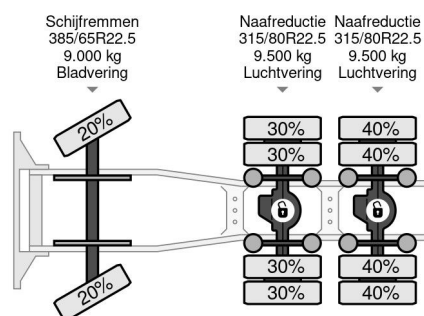

Volvo 6X4 RETARDER BIG AXLES HUB REDUCTION

COMMON

Prix	Sur demande hors TVA
Id	VO656109
Marque	Volvo
Type	6X4 RETARDER BIG AXLES HUB REDUCTION
Année de construction	2013
Kilométrage	896.457 km
Chassis	Tracteur standard
Poids maximum	34.000 kg
Classe d'émission	5

Volvo FM 500 6X4 RETARDER BIG AXLES HUB REDUCTION

Referentienummer: VO656109

PROPERTIES

Date première immatriculation	11-10-2013
Plaque d'immatriculation	68-BDF-4
Carburant	Diesel
Transmission	Automatique
Numéro d'identification véhicule	YV2JG30D6DB656109
Configuration des essieux	6x4
Nombre d'essieux	3
Poids à vide	10.760 kg
Nombre de cylindres	6
Puissance kw	375
Puissance hp	510
Empattement	457 cm
Poids de la charge	23.240 kg
Longueur	678 cm
Largeur	255 cm