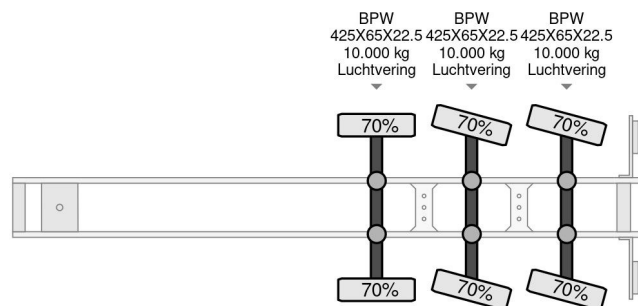

Kwb 2 AXLE STEERING

COMMON

Prix	Sur demande hors TVA
Id	KW148021-G
Marque	Kwb
Type	2 AXLE STEERING
Année de construction	2007
Chassis	Plateforme de chargement ouverte
Poids maximum	48.000 kg

PROPERTIES

Date première immatriculation	10-10-2007
Plaque d'immatriculation	OK-17-BK
Numéro d'identification véhicule	YA9P483HS7B148021
Nombre d'essieux	3
Poids à vide	8.580 kg
Empattement	1.010 cm
Dimensions de la construction (l/b/h)	
Poids de la charge	39.420 kg
Longueur	1.378 cm
Largeur	255 cm

ACCESSOIRES

- Système anti-blocage

KWB 2 AXLE STEERING

Referentienummer: KW148021-G

DESCRIPTION

6075567608