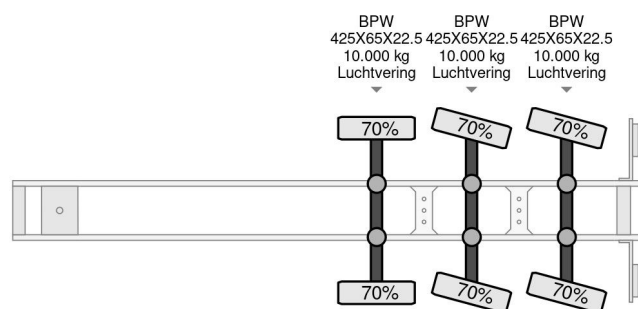

Kwb 2 AXLE STEERING

COMMON

Prix	Sur demande hors TVA
Id	KW148021-G
Marque	Kwb
Type	2 AXLE STEERING
Année de construction	2007
Chassis	Plateforme de chargement ouverte
Poids maximum	48.000 kg

PROPERTIES

Date première immatriculation	10-10-2007
Plaque d'immatriculation	OK-17-BK
Numéro d'identification véhicule	YA9P483HS7B148021
Nombre d'essieux	3
Poids à vide	8.580 kg
Empattement	1.010 cm
Dimensions de la construction (l/b/h)	
Poids de la charge	39.420 kg
Longueur	1.378 cm
Largeur	255 cm

ACCESSOIRES

- Système anti-blocage

KWB 2 AXLE STEERING

Referentienummer: KW148021-G

DESCRIPTION

6075567608