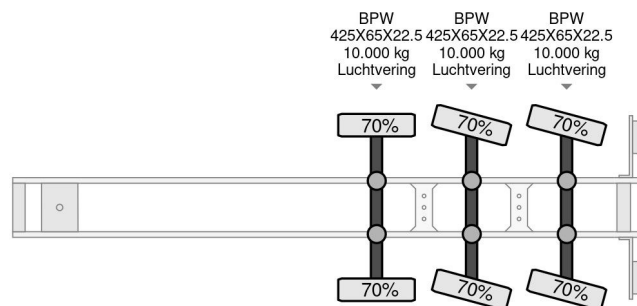

Kwb 2 AXLE STEERING

COMMON

Prix	Sur demande hors TVA
Id	KW148021-G
Marque	Kwb
Type	2 AXLE STEERING
Année de construction	2007
Chassis	Plateforme de chargement ouverte
Poids maximum	48.000 kg

PROPERTIES

Date première immatriculation	10-10-2007
Plaque d'immatriculation	OK-17-BK
Numéro d'identification véhicule	YA9P483HS7B148021
Nombre d'essieux	3
Poids à vide	8.580 kg
Empattement	1.010 cm
Dimensions de la construction (l/b/h)	
Poids de la charge	39.420 kg
Longueur	1.378 cm
Largeur	255 cm

ACCESSOIRES

- Système anti-blocage

KWB 2 AXLE STEERING

Referentienummer: KW148021-G

DESCRIPTION

6075567608