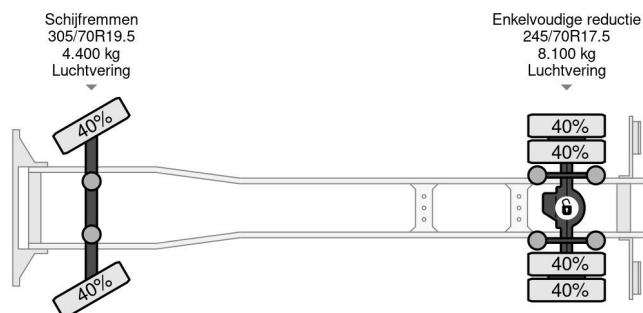

Mercedes-Benz 4X2 MOETEFINDT + MOETEFINDT HANGER + WINCHES + REMOTE CONTROL

COMMON

Prix	€ 49.950,- hors TVA
Id	MB793845 + MOM18023-2
Marque	Mercedes-Benz
Type	4X2 MOETEFINDT + MOETEFINDT HANGER + WINCHES + REMOTE CONTROL
Année de construction	2013
Kilométrage	969.485 km
Chassis	Camion de transport d'automobiles
Poids maximum	11.990 kg
Classe d'émission	6

Mercedes-Benz Atego 1224 4X2 MOETEFINDT + MOETEFI...

Referentienummer: MB793845 + MOM18023-2

PROPERTIES

Date première immatriculation	10-12-2013
Date expiration mot	15-02-2025
Plaque d'immatriculation	94-BRN-5
Carburant	Diesel
Transmission	Automatique
Numéro d'identification véhicule	WDB9670281L793845
Configuration des essieux	4x2
Nombre d'essieux	2
Poids à vide	7.210 kg
Nombre de cylindres	6
Puissance kw	175
Puissance hp	238
Empattement	542 cm
Dimensions de la construction (l/b/h)	
Poids de la charge	4.780 kg
Longueur	1.010 cm
Largeur	255 cm
La taille	400 cm