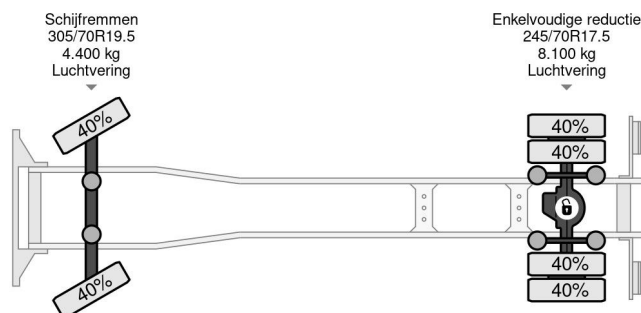

Mercedes-Benz 4X2 MOETEFINDT + MOETEFINDT HANGER + WINCHES + REMOTE CONTROL

COMMON

Prix	€ 49.950,- hors TVA
Id	MB793845 + MOM18023-2
Marque	Mercedes-Benz
Type	4X2 MOETEFINDT + MOETEFINDT HANGER + WINCHES + REMOTE CONTROL
Année de construction	2013
Kilométrage	969.485 km
Chassis	Camion de transport d'automobiles
Poids maximum	11.990 kg
Classe d'émission	6

Mercedes-Benz Atego 1224 4X2 MOETEFINDT + MOETEFI...

Referentienummer: MB793845 + MOM18023-2

PROPERTIES

Date première immatriculation	10-12-2013
Date expiration mot	15-02-2025
Plaque d'immatriculation	94-BRN-5
Carburant	Diesel
Transmission	Automatique
Numéro d'identification véhicule	WDB9670281L793845
Configuration des essieux	4x2
Nombre d'essieux	2
Poids à vide	7.210 kg
Nombre de cylindres	6
Puissance kw	175
Puissance hp	238
Empattement	542 cm
Dimensions de la construction (l/b/h)	
Poids de la charge	4.780 kg
Longueur	1.010 cm
Largeur	255 cm
La taille	400 cm